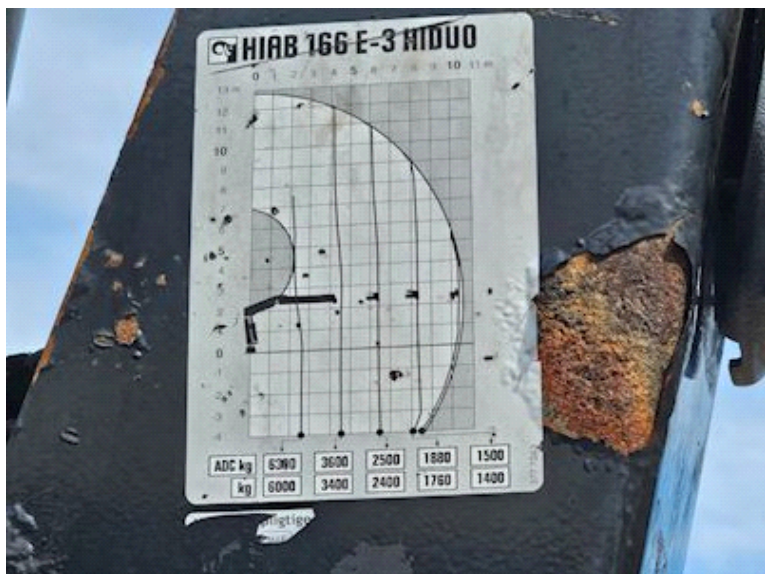

Volvo FM300 6X2-4 Åbent lad / Lift, Autokran/Kranfahrzeug

Verkäufers

Martin Sehested
msk@man-fyn.dk
+45 63171235
+45 40167623

Gustav Rahbek Lyder
grl@man-fyn.dk
+45 63171231
+45 21619135

Jørgen Sehested-Kjærgaard
jsk@man-fyn.dk
+45 63171230
+45 21619140

Jan B. Andersen
jan@man-fyn.dk
+45 63171233
+45 21619142

Fionia Bank A/S · IBAN DK 4907257648807931 · Bic: FIONDK22
Sydbank A/S · IBAN DK 3368450009400021 · Bic: SYBKDK22
E-mail: salg@man-fyn.dk

MAN Odense A/S
Højmevej 19 · Postboks 202 · DK-5250 Odense SV
Telefon: +45 66 17 17 01 · Telefax: +45 66 17 28 50
Internet: www.man-fyn.dk