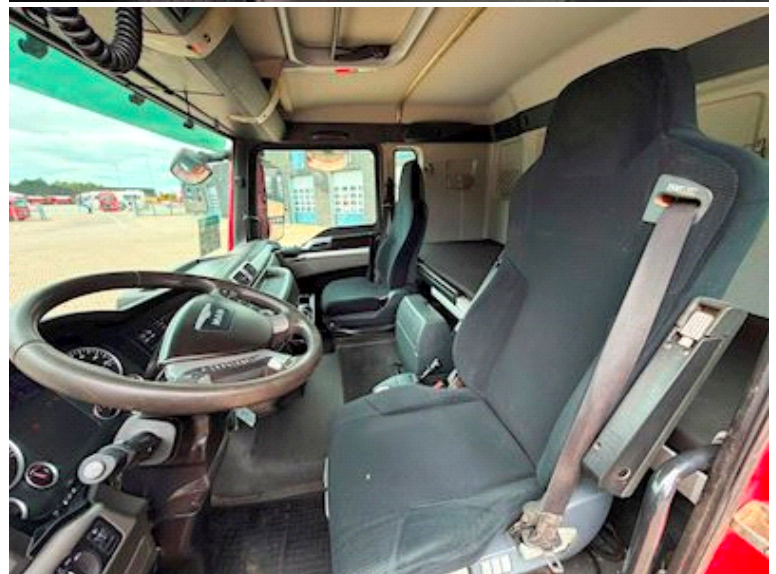

MAN TGX 35.480 8X4-4, Hejs

Sælgere

Martin Sehested
msk@man-fyn.dk
+45 63171235
+45 40167623

Gustav Rahbek Lyder
grl@man-fyn.dk
+45 63171231
+45 21619135

Jørgen Sehested-Kjærgaard
jsk@man-fyn.dk
+45 63171230
+45 21619140

Jan B. Andersen
jan@man-fyn.dk
+45 63171233
+45 21619142

Fionia Bank A/S · IBAN DK 4907257648807931 · Bic: FIONDK22
Sydbank A/S · IBAN DK 3368450009400021 · Bic: SYBKDK22
E-mail: salg@man-fyn.dk

MAN Odense A/S
Højmevej 19 · Postboks 202 · DK-5250 Odense SV
Telefon: +45 66 17 17 01 · Telefax: +45 66 17 28 50
Internet: www.man-fyn.dk