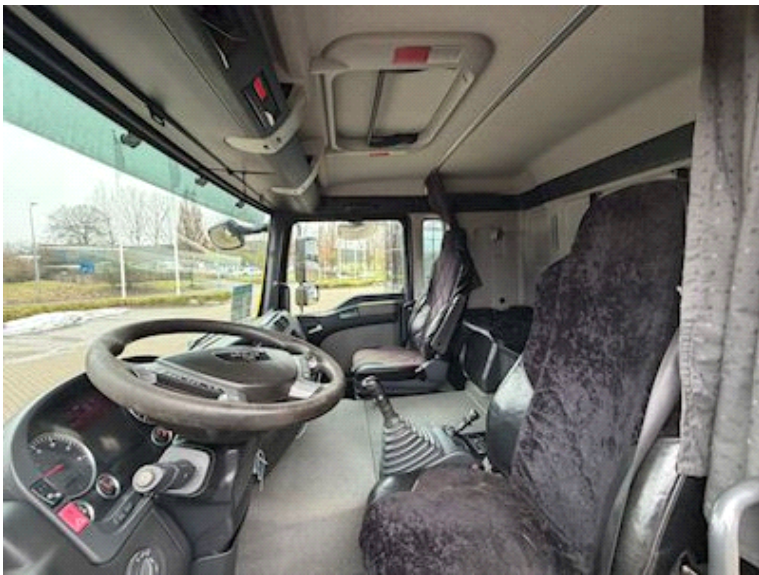

MAN TGA 26.320, Hejs/kran

Basis	
Type	Lastbil
Aksel	6x2
Stand	Meget god
Registrering	
Årgang	2007
Reg. dato	20-12-2007
Sidst synet	08-01-2026
Stel nr.	WMAH21ZZX8W101174
Ref. nr.	99375

Kabine	
Radio / cd	✓
Fartpilot	✓
Motor og transmission	
Motor	320
Hk	320
Km	209679
Eurotype	4
Kraftudtag	✓
Manuel gear	✓

Dæk	
% tilbage	65-50-50
Størrelse	385/65R22,5

Bremser	
Skivebremse	✓

Affjedring	
For, luft	✓
Bag, luft	✓

Chassis.	
Værktøjskasse	✓

Vægt	
Lastevne	12300 kg
Totalvægt	26000 kg
Egenvægt	13700 kg

MAN TGA 26.320, Hejs/kran