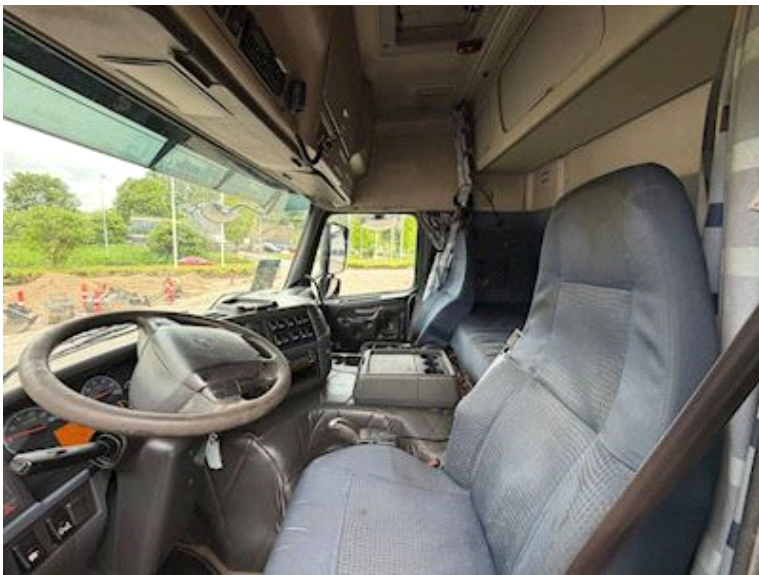

Volvo FM480 8X4, Abroller/Kran

Verkäufers

Martin Sehested
msk@man-fyn.dk
+45 63171235
+45 40167623

Gustav Rahbek Lyder
grl@man-fyn.dk
+45 63171231
+45 21619135

Jørgen Sehested-Kjærgaard
jsk@man-fyn.dk
+45 63171230
+45 21619140

Jan B. Andersen
jan@man-fyn.dk
+45 63171233
+45 21619142

Fionia Bank A/S · IBAN DK 4907257648807931 · Bic: FIONDK22
Sydbank A/S · IBAN DK 3368450009400021 · Bic: SYBKDK22
E-mail: salg@man-fyn.dk

MAN Odense A/S
Højmevej 19 · Postboks 202 · DK-5250 Odense SV
Telefon: +45 66 17 17 01 · Telefax: +45 66 17 28 50
Internet: www.man-fyn.dk