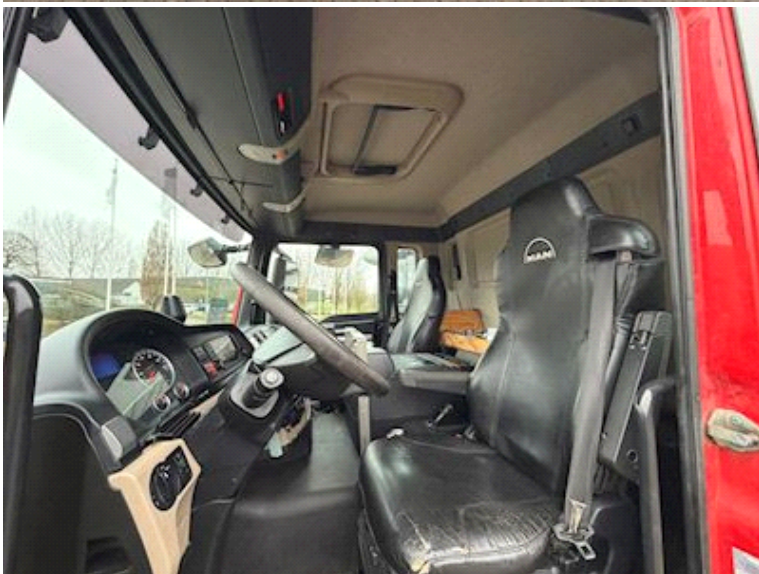

MAN TGS 18.420 4X4H, Saugwagen

Verkäufers

Martin Sehested
msk@man-fyn.dk

+45 63171235

+45 40167623

Gustav Rahbek Lyder

grl@man-fyn.dk

+45 63171231

+45 21619135

Jørgen Sehested-Kjærgaard

jsk@man-fyn.dk

+45 63171230

+45 21619140

Jan B. Andersen

jan@man-fyn.dk

+45 63171233

+45 21619142

Fionia Bank A/S · IBAN DK 4907257648807931 · Bic: FIONDK22
Sydbank A/S · IBAN DK 3368450009400021 · Bic: SYBKDK22
E-mail: salg@man-fyn.dk

MAN Odense A/S
Højmevej 19 · Postboks 202 · DK-5250 Odense SV
Telefon: +45 66 17 17 01 · Telefax: +45 66 17 28 50
Internet: www.man-fyn.dk