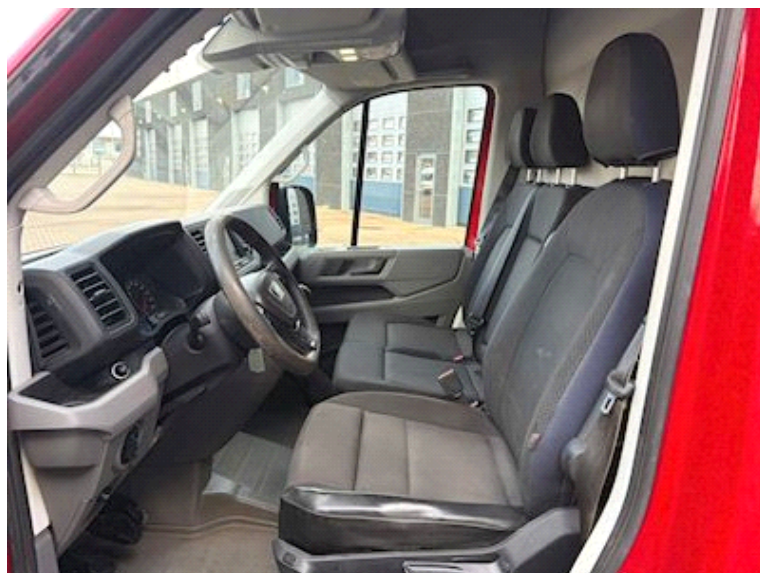

MAN TGE 3.180 4X2 SB, Kassevogn

Sælger

Claus Christiansen
claus@man-fyn.dk
+4563171234
+4521619139

Fionia Bank A/S · IBAN DK 4907257648807931 · Bic: FIONDK22
Sydbank A/S · IBAN DK 3368450009400021 · Bic: SYBKDK22
E-mail: salg@man-fyn.dk

MAN Odense A/S
Højmevej 19 · Postboks 202 · DK-5250 Odense SV
Telefon: +45 66 17 17 01 · Telefax: +45 66 17 28 50
Internet: www.man-fyn.dk