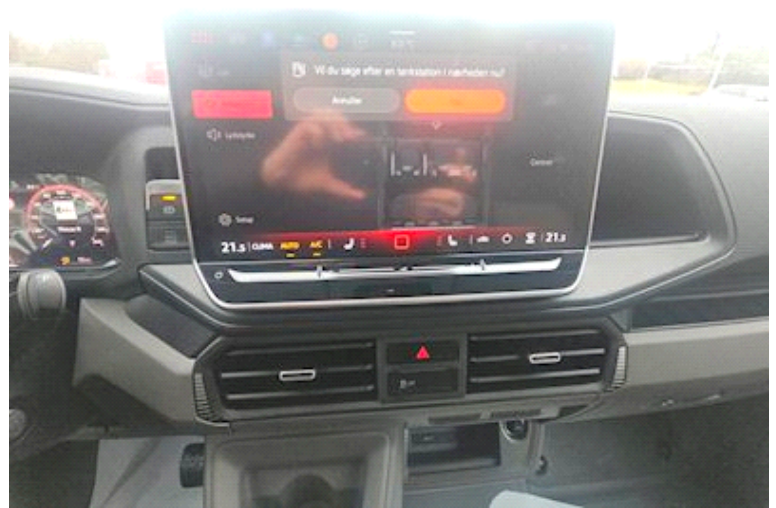

MAN TGE 3.180 A8 Dob. Kabine, Fahrgestell

Basis	
Type	Transporter
Aksel	2WD
Stand	Neu
Registrierung	
Jahr	2026
Reg. datum	12-03-2026
Fahrgestell-nr.	WMA10VUZ0S9014895
Referenz nr.	674470

Motor und transmission	
Motor	2,0
PS	177
KM	100
Eurotyp	6
Tank Liter	75
Automatik-Getriebe	✓
Bereifung	
% Zurück	100

Fahrerhaus	
Ölheizung	✓
DAB	✓
Bluetooth	✓
Klimaanlage	✓
Adaptive Cruise Control	✓
Fahrgestell	
Radstand	3640
Gesamtgewicht	
zul. Gesamtgewicht	3500

MAN TGE 3.180 A8 Dob. Kabine, Fahrgestell

Verkäufer

Claus Christiansen
claus@man-fyn.dk
+4563171234
+4521619139