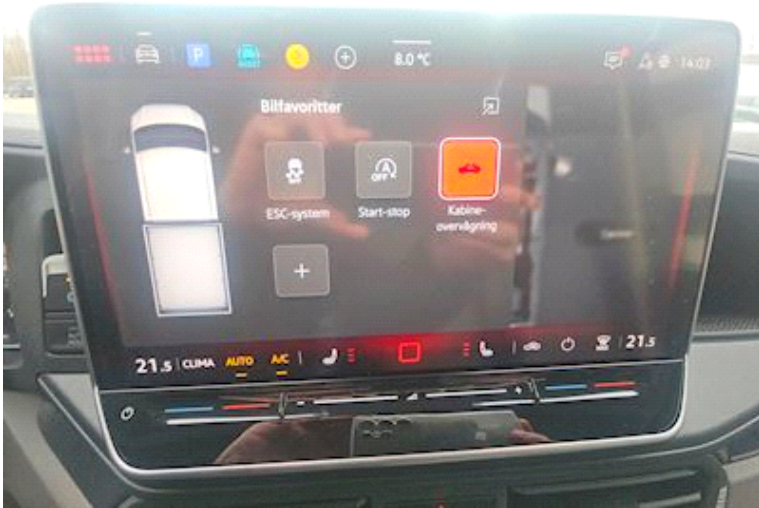

MAN TGE 3.180 A8 Dob. Kabine, Fahrgestell

Basis	
Type	Transporter
Aksel	2WD
Stand	Neu
Registrierung	
Jahr	2026
Reg. datum	12-03-2026
Fahrgestell-nr.	WMA10VUZ0S9014895
Referenz nr.	674470

Motor und transmission	
Motor	2,0
PS	177
KM	100
Eurotyp	6
Tank Liter	75
Automatik-Getriebe	✓
Bereifung	
% Zurück	100

Fahrerhaus	
Ölheizung	✓
DAB	✓
Bluetooth	✓
Klimaanlage	✓
Adaptive Cruise Control	✓
Fahrgestell	
Radstand	3640
Gesamtgewicht	
zul. Gesamtgewicht	3500

MAN TGE 3.180 A8 Dob. Kabine, Fahrgestell

Verkäufer

Claus Christiansen
claus@man-fyn.dk
+4563171234
+4521619139