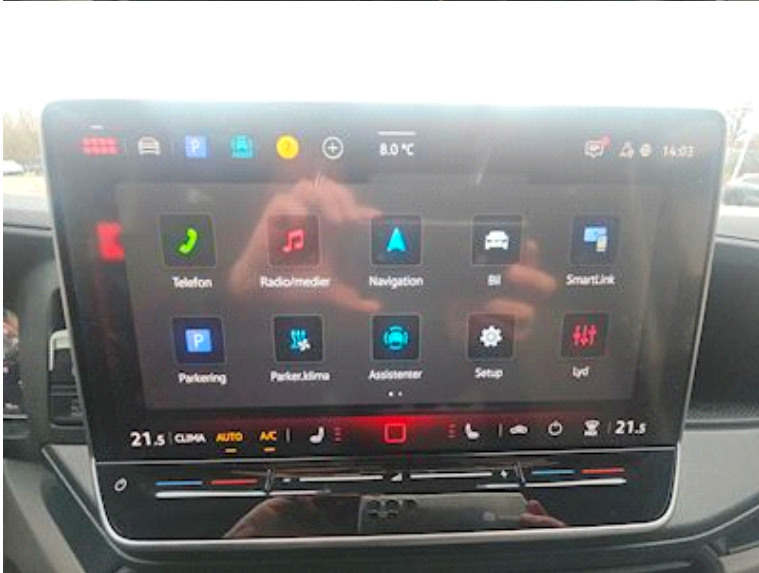

MAN TGE 3.180 A8 Dob. Kabine, Fahrgestell

Basis	
Type	Transporter
Aksel	2WD
Stand	Neu
Registrierung	
Jahr	2026
Reg. datum	12-03-2026
Fahrgestell-nr.	WMA10VUZ0S9014895
Referenz nr.	674470

Motor und transmission	
Motor	2,0
PS	177
KM	100
Eurotyp	6
Tank Liter	75
Automatik-Getriebe	✓
Bereifung	
% Zurück	100

Fahrerhaus	
Ölheizung	✓
DAB	✓
Bluetooth	✓
Klimaanlage	✓
Adaptive Cruise Control	✓
Fahrgestell	
Radstand	3640
Gesamtgewicht	
zul. Gesamtgewicht	3500

MAN TGE 3.180 A8 Dob. Kabine, Fahrgestell

Verkäufer

Claus Christiansen
claus@man-fyn.dk
+4563171234
+4521619139