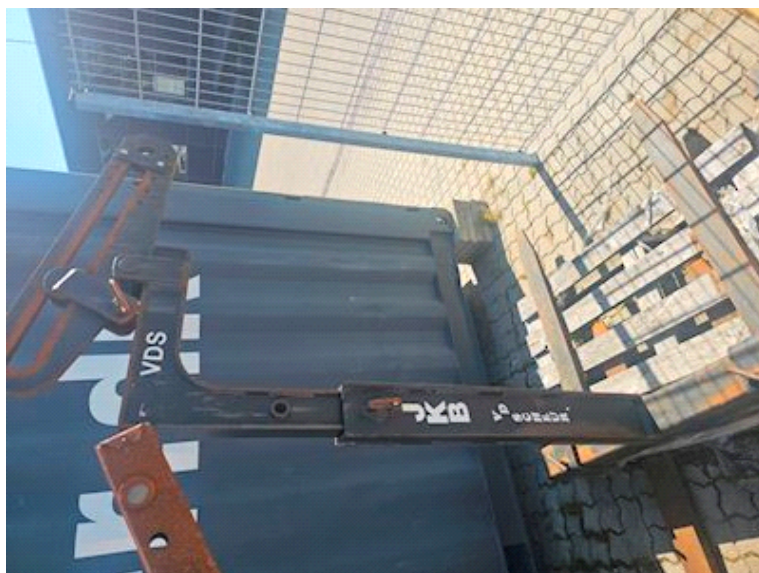

Diverse Pallegafler, Crane

Basis	
Type	Various
Aksel	

Registration	
Year	2017

Diverse Pallegafler, Crane

Sellers

Martin Sehested
msk@man-fyn.dk
+45 63171235
+45 40167623

Gustav Rahbek Lyder
grl@man-fyn.dk
+45 63171231
+45 21619135