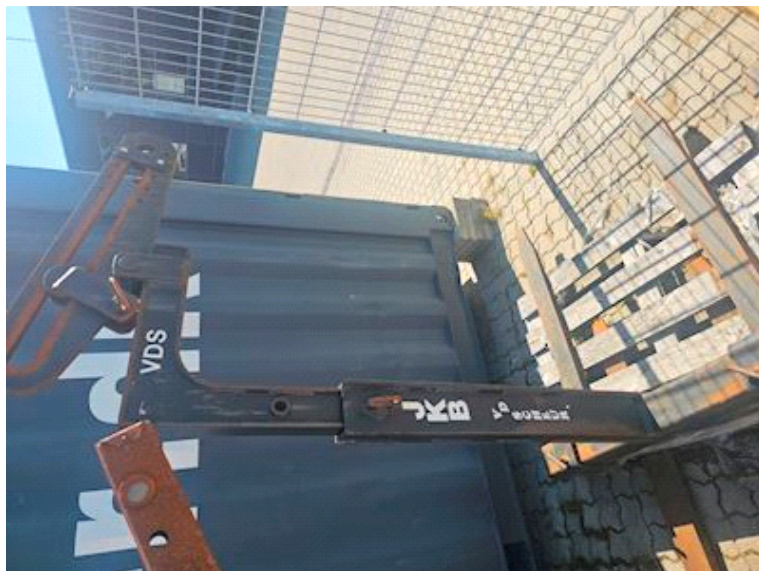

Diverse Pallegafler, Kran

Basis	
Type	Diverse
Aksel	

Registrering	
Årgang	2017

Beskrivelse

- * 2015 Rema Pallegaffel 1500 kg
- * 2017 JKB Pallegaffel 2500 kg

Diverse Pallegafler, Kran

Sælgere

Martin Sehested
msk@man-fyn.dk
+45 63171235
+45 40167623