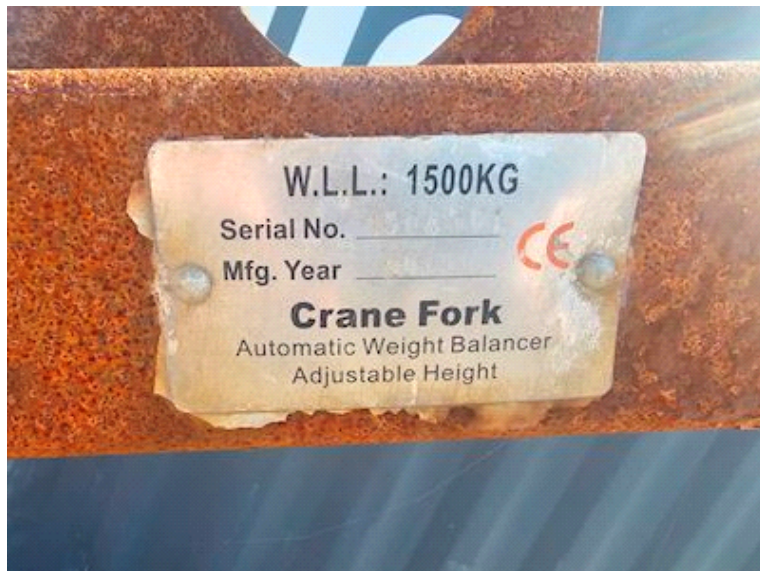

Diverse Pallegafler, Kran

Basis	
Type	Diverse
Aksel	

Registrering	
Årgang	2017

Beskrivelse

- * 2015 Rema Pallegaffel 1500 kg
- * 2017 JKB Pallegaffel 2500 kg

Diverse Pallegafler, Kran

Sælgere

Martin Sehested
msk@man-fyn.dk
+45 63171235
+45 40167623