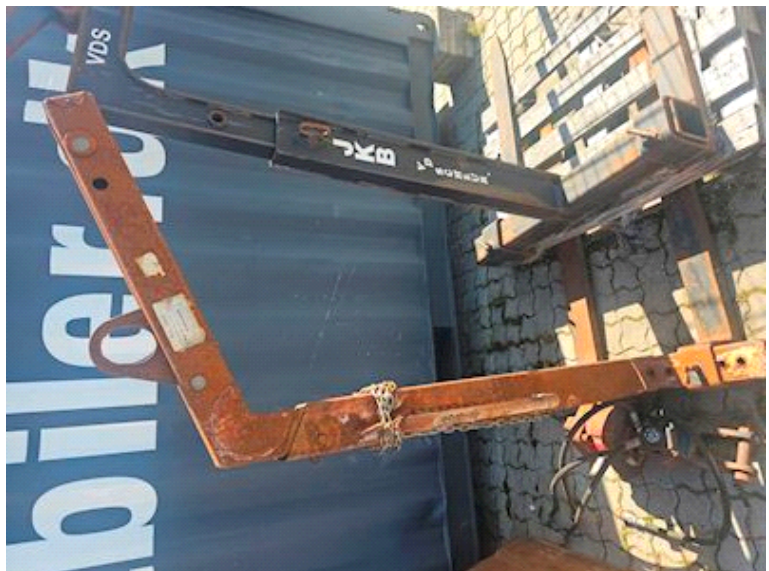

Diverse Pallegafler, Kran

Basis	
Type	Diverse
Aksel	

Registrering	
Årgang	2017

Beskrivelse

- * 2015 Rema Pallegaffel 1500 kg
- * 2017 JKB Pallegaffel 2500 kg

Diverse Pallegafler, Kran

Sælgere

Martin Sehested
msk@man-fyn.dk
+45 63171235
+45 40167623