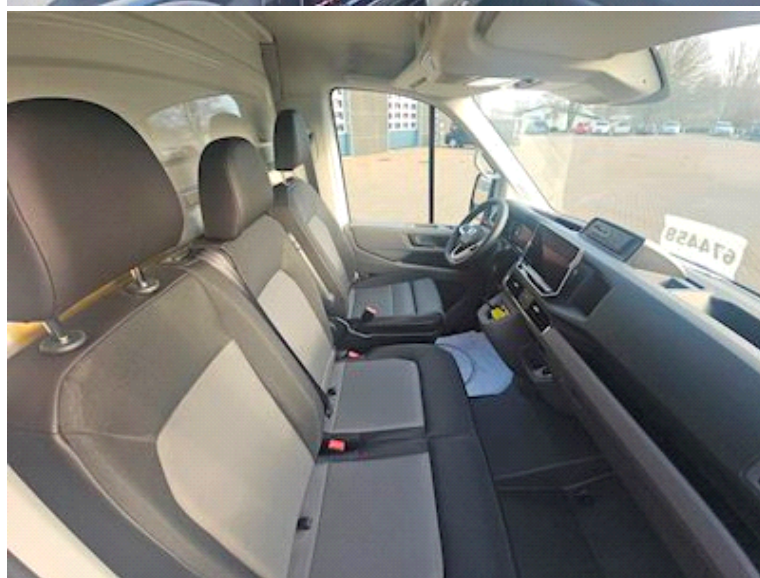

MAN TGE 3.180 A8 L4 Chassis, Chassis

Sælger

Claus Christiansen
claus@man-fyn.dk
+4563171234
+4521619139

Fionia Bank A/S · IBAN DK 4907257648807931 · Bic: FIONDK22
Sydbank A/S · IBAN DK 3368450009400021 · Bic: SYBKDK22
E-mail: salg@man-fyn.dk

MAN Odense A/S
Højmevej 19 · Postboks 202 · DK-5250 Odense SV
Telefon: +45 66 17 17 01 · Telefax: +45 66 17 28 50
Internet: www.man-fyn.dk