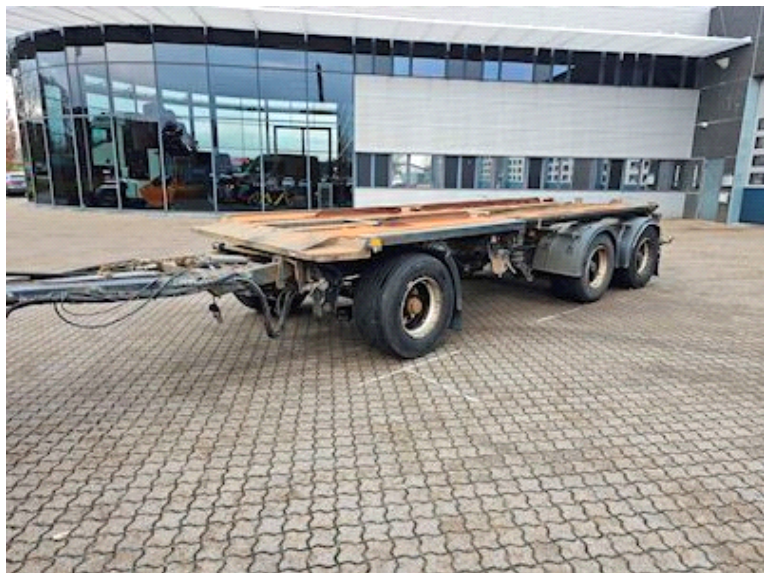

Kel-Berg 3 Vejs tip / Kipper / Tipper, Behältertransportanhänger

Basis

Type	Anhänger
Aksel	3
Stand	Sehr Gut

Bremsen

Scheibenbremse	✓
ABS	✓

Registrierung

Jahr	2004
Reg. datum	26-08-2004
Fahrgestell-nr.	SKBD24B314AKE9799
Referenz nr.	98825

Gesamtgewicht

Nutzlast	19075
zul. Gesamtgewicht	24000
Eigengewicht	4925

Kel-Berg 3 Vejs tip / Kipper / Tipper, Behältertransportanhänger

Verkäufers

Martin Sehested
msk@man-fyn.dk
+45 63171235
+45 40167623