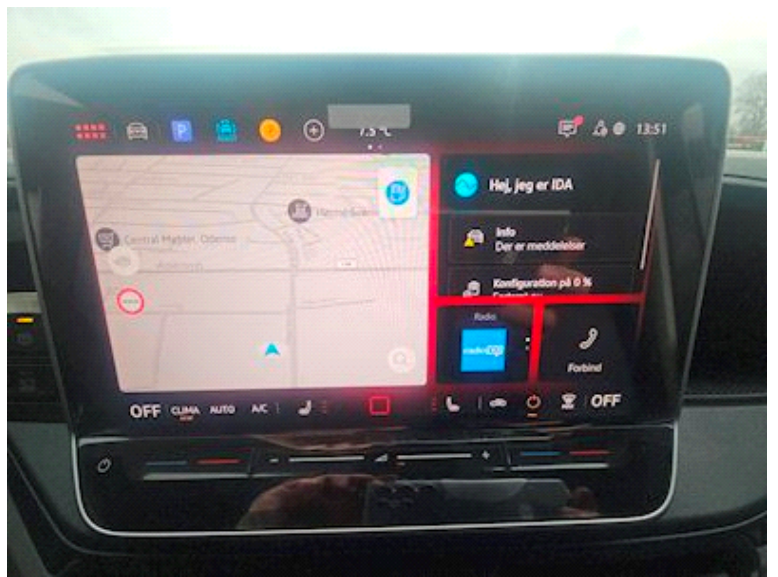

MAN TGE 3.180 A8 L3H3 4X4, Kassevogn Odense A/S

Sælger

Claus Christiansen
claus@man-fyn.dk
+4563171234
+4521619139

Fionia Bank A/S · IBAN DK 4907257648807931 · Bic: FIONDK22
Sydbank A/S · IBAN DK 3368450009400021 · Bic: SYBKDK22
E-mail: salg@man-fyn.dk

MAN Odense A/S
Højmevej 19 · Postboks 202 · DK-5250 Odense SV
Telefon: +45 66 17 17 01 · Telefax: +45 66 17 28 50
Internet: www.man-fyn.dk