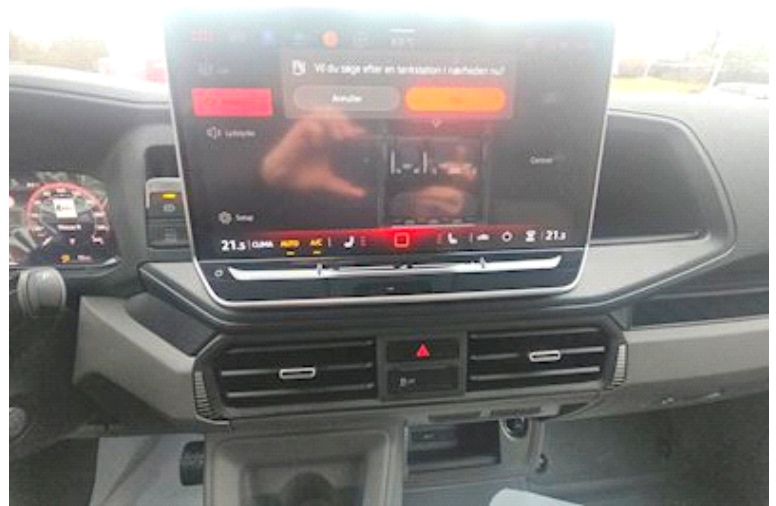

MAN TGE 3.180 A8 Dob. Kabine, Fahrgestell

Verkäufer

Claus Christiansen
claus@man-fyn.dk
+4563171234
+4521619139

Fionia Bank A/S · IBAN DK 4907257648807931 · Bic: FIONDK22
Sydbank A/S · IBAN DK 3368450009400021 · Bic: SYBKDK22
E-mail: salg@man-fyn.dk

MAN Odense A/S
Højmevej 19 · Postboks 202 · DK-5250 Odense SV
Telefon: +45 66 17 17 01 · Telefax: +45 66 17 28 50
Internet: www.man-fyn.dk