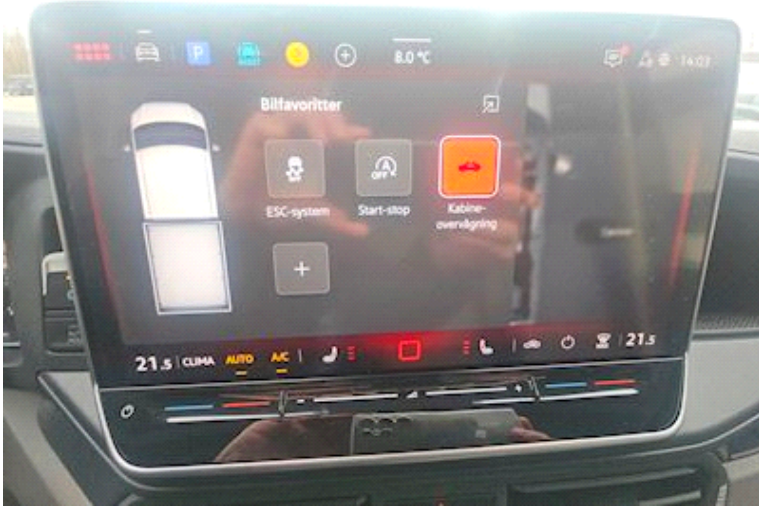

MAN TGE 3.180 A8 Dob. Kabine, Fahrgestell

Verkäufer

Claus Christiansen
claus@man-fyn.dk
+4563171234
+4521619139

Fionia Bank A/S · IBAN DK 4907257648807931 · Bic: FIONDK22
Sydbank A/S · IBAN DK 3368450009400021 · Bic: SYBKDK22
E-mail: salg@man-fyn.dk

MAN Odense A/S
Højmevej 19 · Postboks 202 · DK-5250 Odense SV
Telefon: +45 66 17 17 01 · Telefax: +45 66 17 28 50
Internet: www.man-fyn.dk