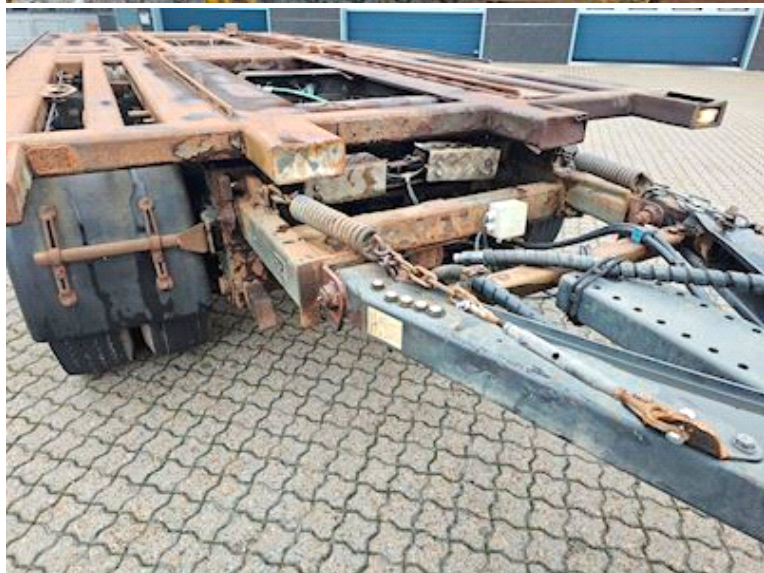

NOPA 3 Vejs tip / Kipper / Tipper, Overførsels

Basis

Type	Anhænger
Aksel	3
Stand	Meget god

Chassis

Aksel type	BPW
------------	-----

Registrering

Årgang	2007
Reg. dato	14-08-2007
Stel nr.	UH9PTC240E6NS1294
Ref. nr.	98767

Dæk

Størrelse	265/70 19,5
-----------	-------------

Bremser

Skivebremse	✓
ABS	✓

Vægt

Lastevne	24000
Totalvægt	17350
Egenvægt	6650

NOPA 3 Vejs tip / Kipper / Tipper, Overførsels

Sælgere