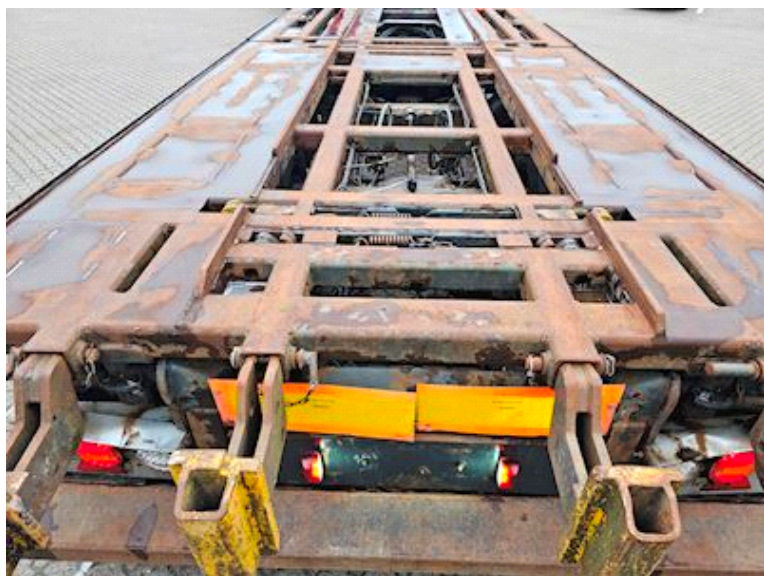

NOPA 3 Vejs tip / Kipper / Tipper, Overførsels

Basis

Type	Anhænger
Aksel	3
Stand	Meget god

Chassis

Aksel type	BPW
------------	-----

Registrering

Årgang	2007
Reg. dato	14-08-2007
Stel nr.	UH9PTC240E6NS1294
Ref. nr.	98767

Dæk

Størrelse	265/70 19,5
-----------	-------------

Bremser

Skivebremse	✓
ABS	✓

Vægt

Lastevne	24000
Totalvægt	17350
Egenvægt	6650

NOPA 3 Vejs tip / Kipper / Tipper, Overførsels

Sælgere