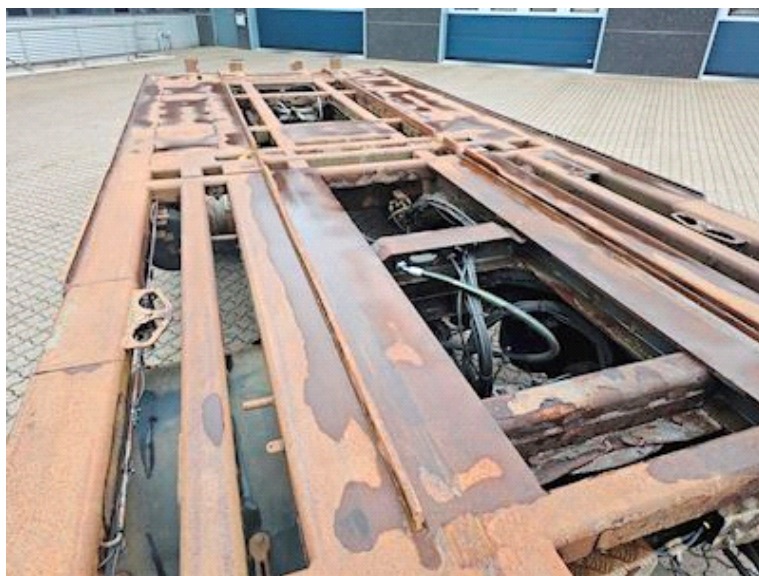

NOPA 3 Vejs tip / Kipper / Tipper, Overførsels

Basis

Type	Anhænger
Aksel	3
Stand	Meget god

Chassis

Aksel type	BPW
------------	-----

Registrering

Årgang	2007
Reg. dato	14-08-2007
Stel nr.	UH9PTC240E6NS1294
Ref. nr.	98767

Dæk

Størrelse	265/70 19,5
-----------	-------------

Bremser

Skivebremse	✓
ABS	✓

Vægt

Lastevne	24000
Totalvægt	17350
Egenvægt	6650

NOPA 3 Vejs tip / Kipper / Tipper, Overførsels

Sælgere