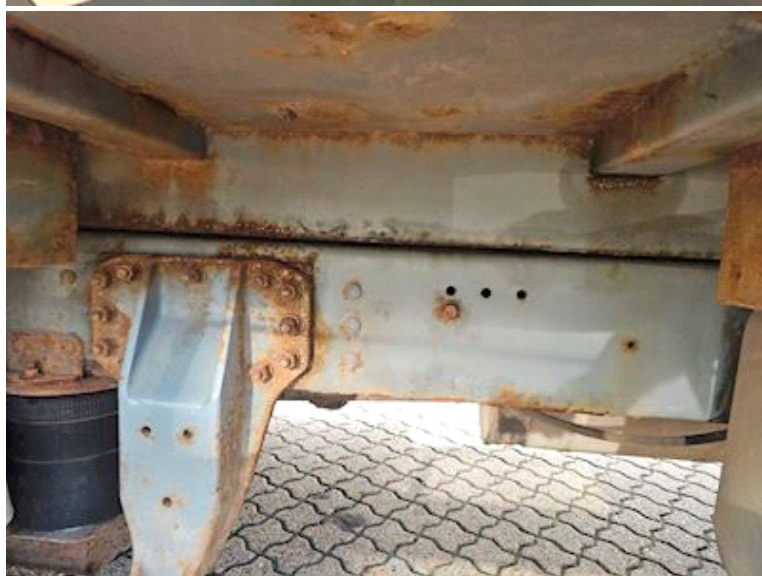

Volvo FL6, Müllfahrzeug

Verkäufers

Martin Sehested
msk@man-fyn.dk
+45 63171235
+45 40167623

Jørgen Sehested-Kjærgaard
jsk@man-fyn.dk
+45 63171230
+45 21619140

Jan B. Andersen
jan@man-fyn.dk
+45 63171233
+45 21619142

Fionia Bank A/S · IBAN DK 4907257648807931 · Bic: FIONDK22
Sydbank A/S · IBAN DK 3368450009400021 · Bic: SYBKDK22
E-mail: salg@man-fyn.dk

MAN Odense A/S
Højmevej 19 · Postboks 202 · DK-5250 Odense SV
Telefon: +45 66 17 17 01 · Telefax: +45 66 17 28 50
Internet: www.man-fyn.dk