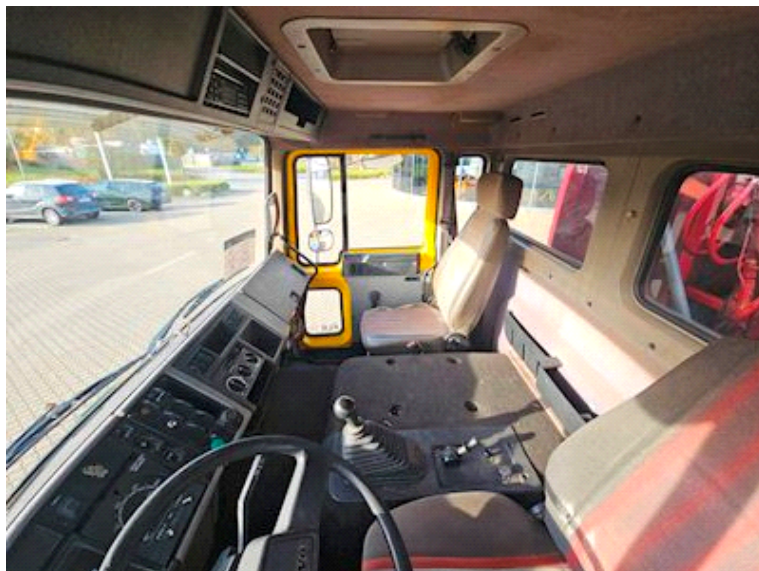

# Volvo FL6, Müllfahrzeug

Basis	
Type	LKW
Aksel	4x2
Stand	Sehr Gut
Motor und transmission	
PS	180
KM	798000
Elektro Anschluss	✓
Schaltgetriebe	✓

Registrierung	
Jahr	1996
Reg. datum	23-10-1996
Fahrgestell-nr.	YB1E4C3A2VB167585
Referenz nr.	98730
Bremsen	
Trommelbremse	✓

Federung	
Vorne, Parabel	✓
Hinten, Luft	✓
Gesamtgewicht	
Nutzlast	3675
zul. Gesamtgewicht	11975
Eigengewicht	8300

# Volvo FL6, Müllfahrzeug