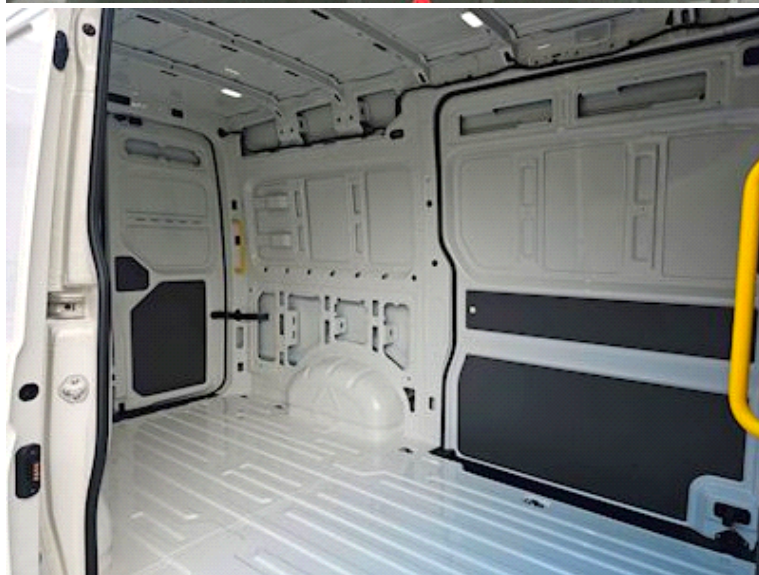

MAN TGE 3.140 A8 L3H3 2025, Kassevogn

Sælger

Claus Christiansen
claus@man-fyn.dk
+4563171234
+4521619139

Fionia Bank A/S · IBAN DK 4907257648807931 · Bic: FIONDK22
Sydbank A/S · IBAN DK 3368450009400021 · Bic: SYBKDK22
E-mail: salg@man-fyn.dk

MAN Odense A/S
Højmevej 19 · Postboks 202 · DK-5250 Odense SV
Telefon: +45 66 17 17 01 · Telefax: +45 66 17 28 50
Internet: www.man-fyn.dk