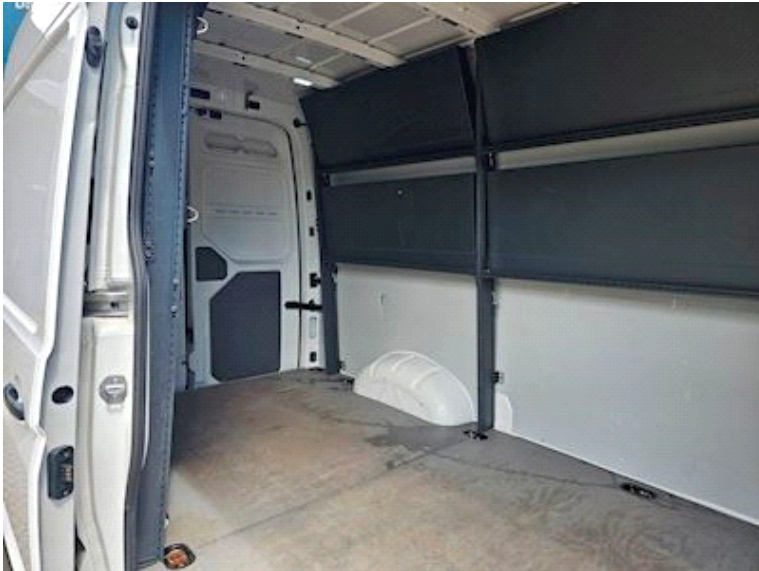

MAN ETGE 3.140/100% Elektrisk, Kassevogn

Sælger

Claus Christiansen
claus@man-fyn.dk
+4563171234
+4521619139

Fionia Bank A/S · IBAN DK 4907257648807931 · Bic: FIONDK22
Sydbank A/S · IBAN DK 3368450009400021 · Bic: SYBKDK22
E-mail: salg@man-fyn.dk

MAN Odense A/S
Højmevej 19 · Postboks 202 · DK-5250 Odense SV
Telefon: +45 66 17 17 01 · Telefax: +45 66 17 28 50
Internet: www.man-fyn.dk